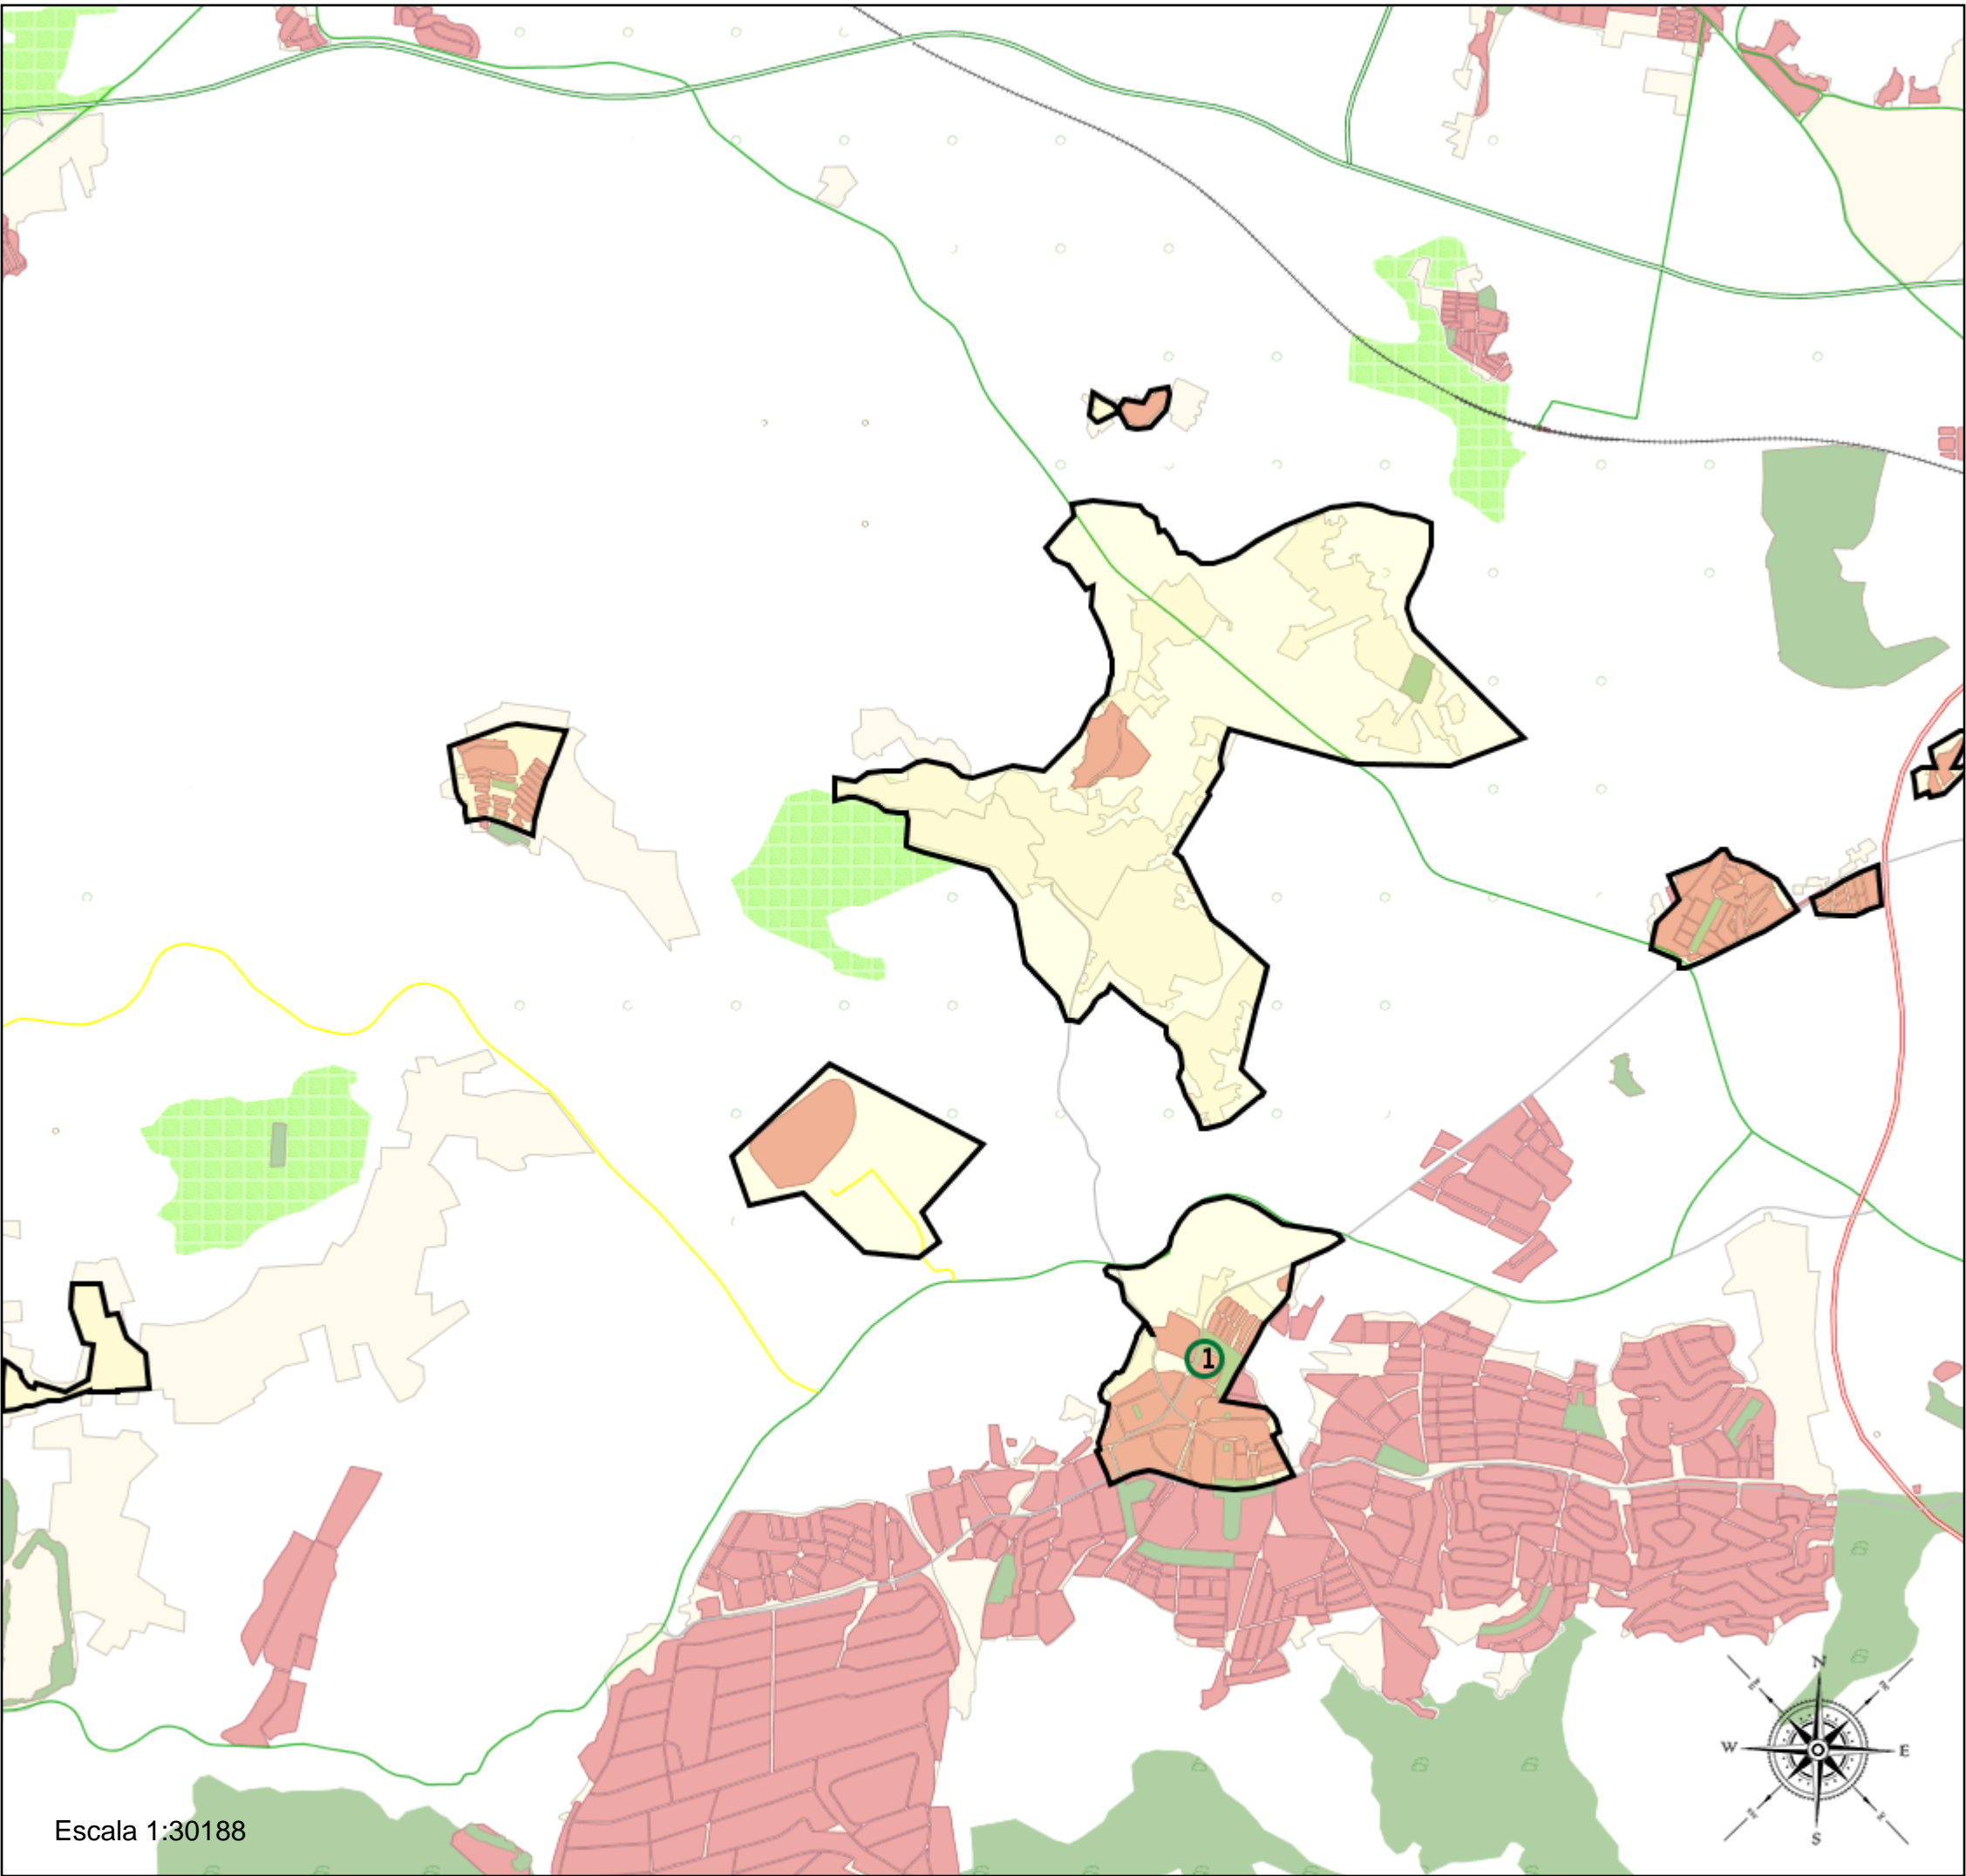

Área de influencia escolar Alhaurín de la Torre

Alhaurín de la Torre_S_03
29007_S03 (Secundaria)

(1) 29700114 - I.E.S. Gerald Brenan

Leyenda

- Centros públicos
- Centros concertados

Área de influencia escolar Alhaurín de la Torre

Alhaurín de la Torre_S_03
29007_S03 (Secundaria)

(1) 29700114 - I.E.S. Gerald Brenan

Leyenda

- Centros públicos
- Centros concertados

Escala 1:1312